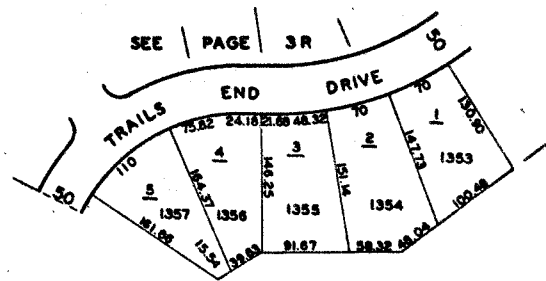

# MONROE VILLAGE

3U

SCALE 1"=100'