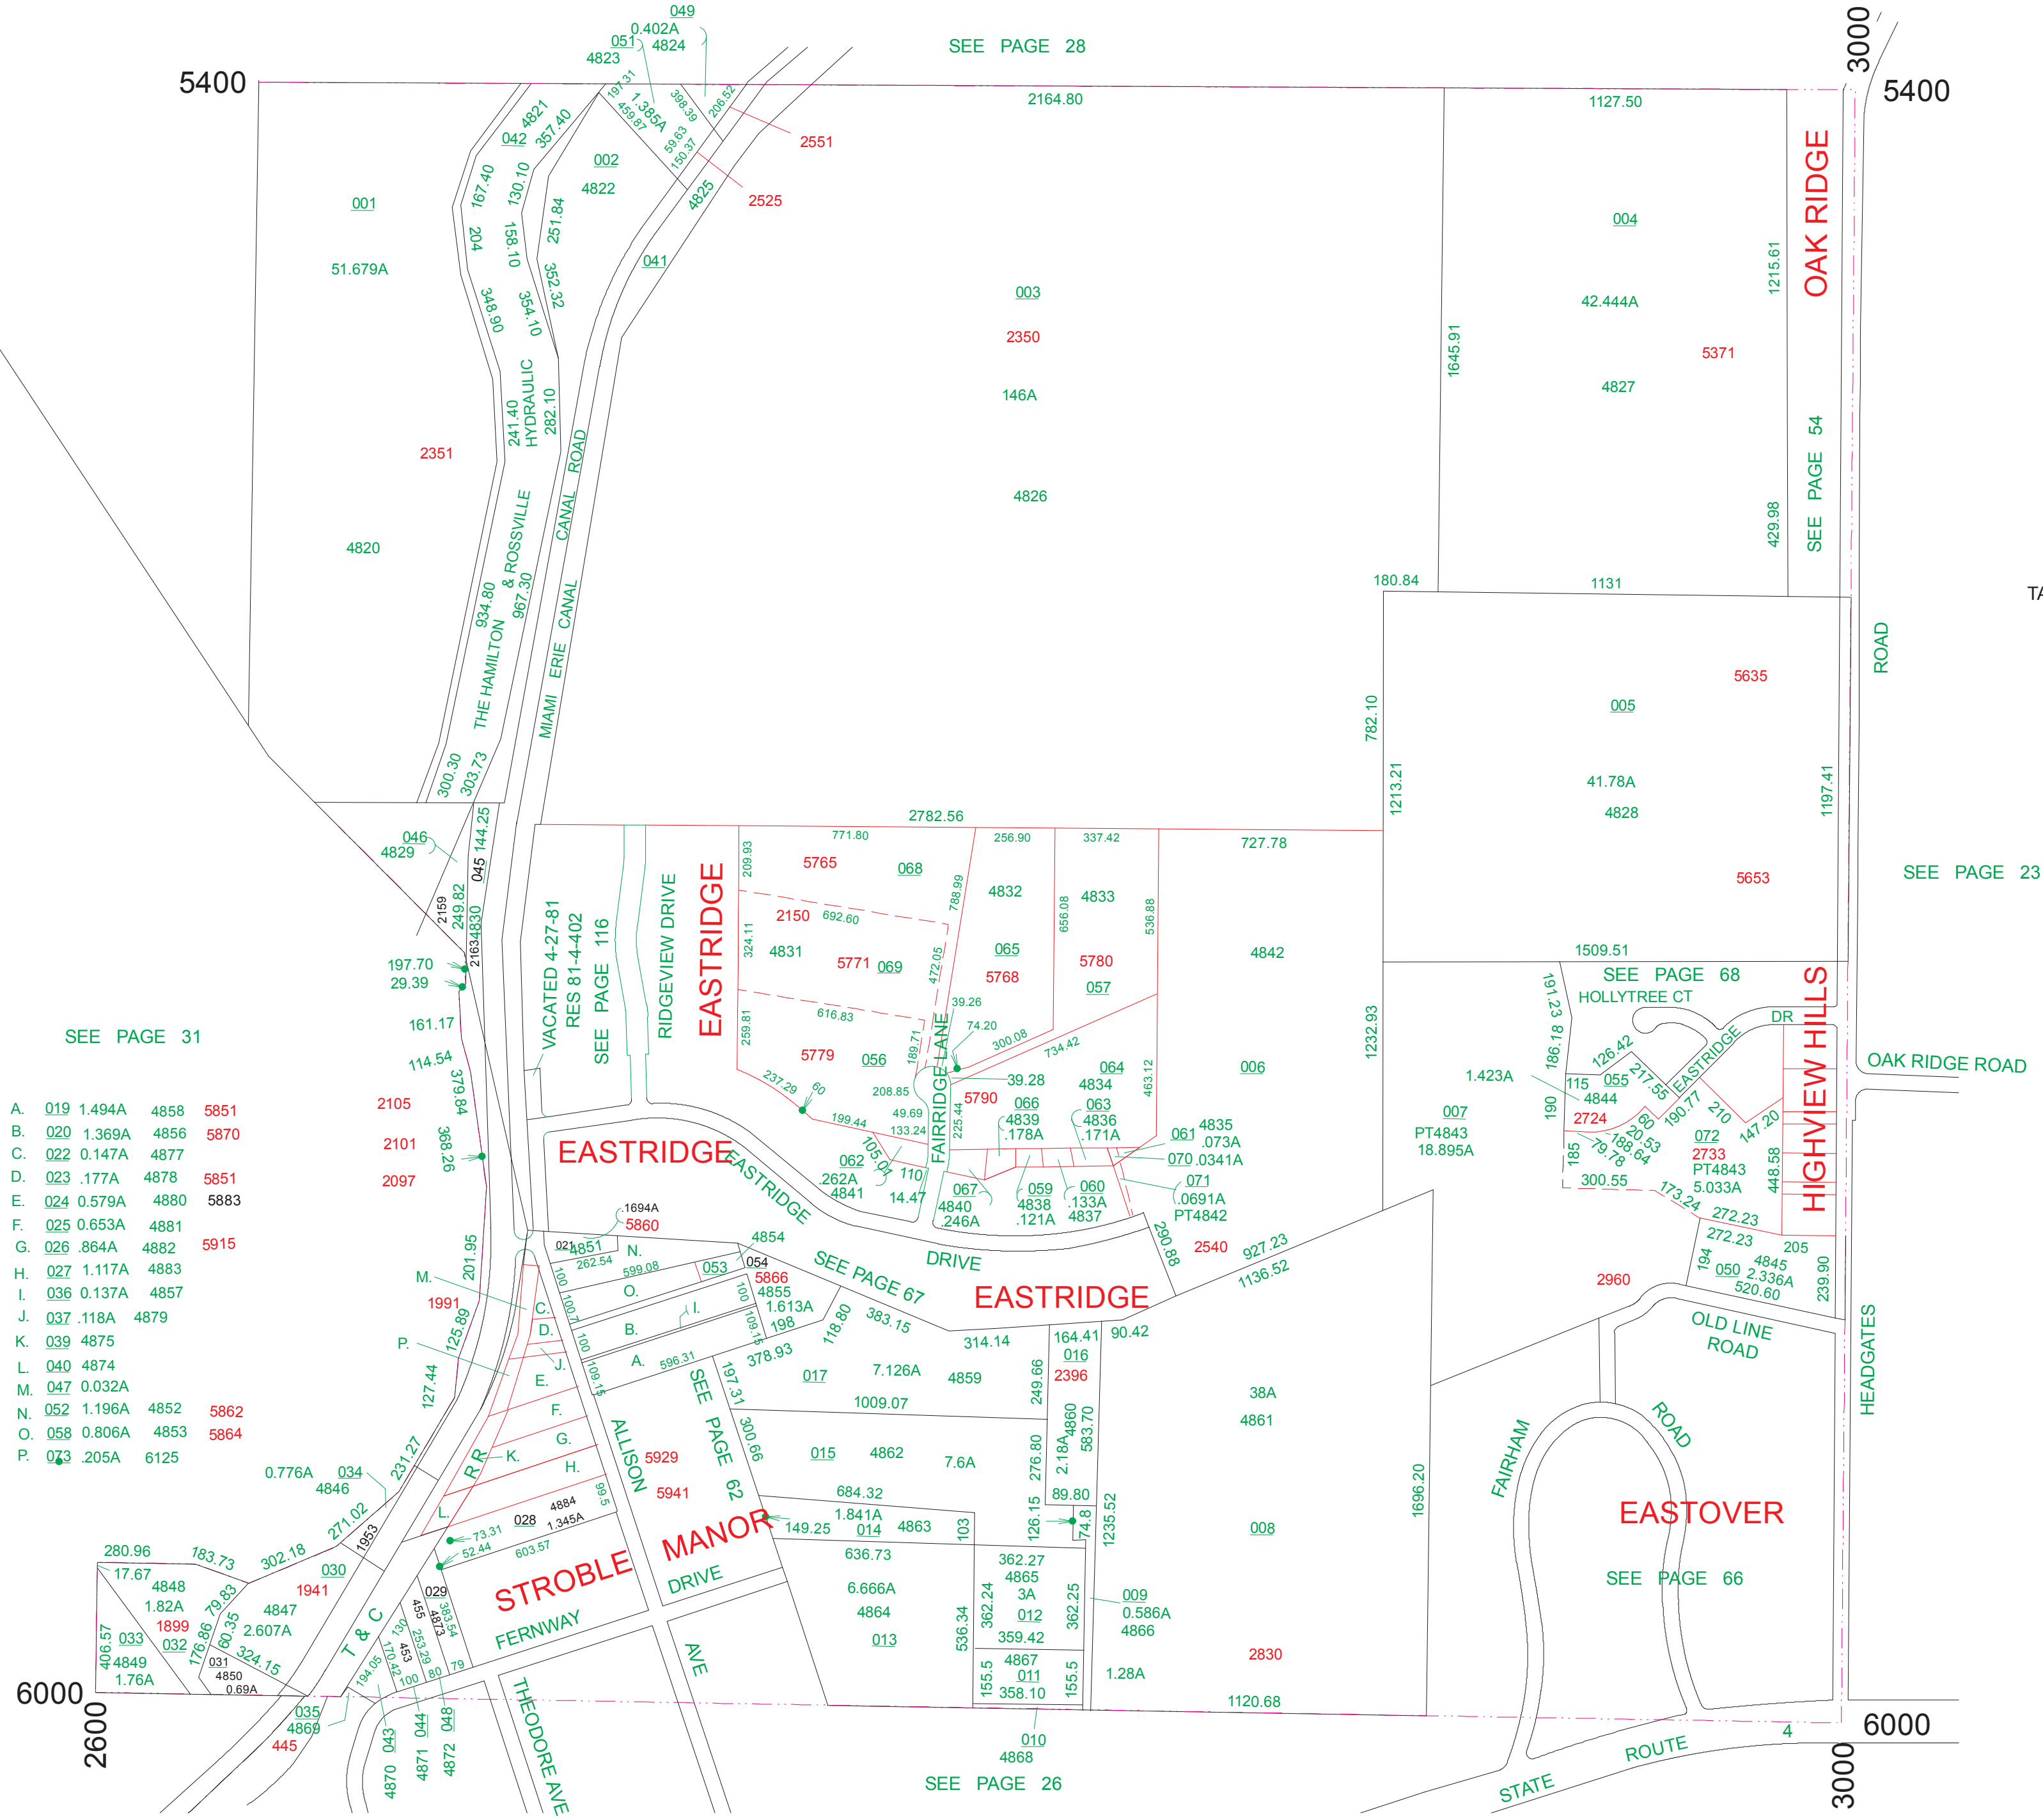

# FAIRFIELD TOWNSHIP

## SECTION 27, TOWN 2, RANGE 3

027.000

HOUSE NUMBERS

SCALE: 1"=400'  
REVISED 3/25/98  
TAXING DISTRICT: A0300

- SEE PAGE 31
- A. 019 1.494A 4858 5851
  - B. 020 1.369A 4856 5870
  - C. 022 0.147A 4877
  - D. 023 .177A 4878 5851
  - E. 024 0.579A 4880 5883
  - F. 025 0.653A 4881
  - G. 026 .864A 4882 5915
  - H. 027 1.117A 4883
  - I. 036 0.137A 4857
  - J. 037 .118A 4879
  - K. 039 4875
  - L. 040 4874
  - M. 047 0.032A
  - N. 052 1.196A 4852 5862
  - O. 058 0.806A 4853 5864
  - P. 073 205A 6125